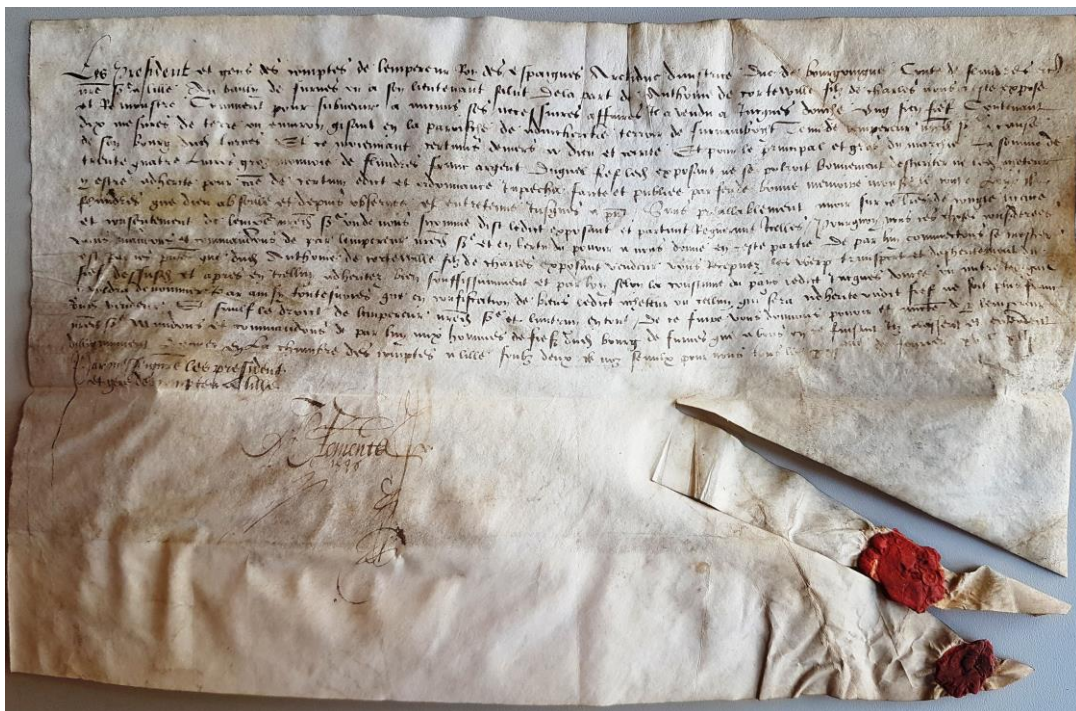

Ysergeld	1421.04.11	102
Ysergghelde	1446.10.14	128
Zandvoorde, 'thof te	1502.11.09	139
Zantervelt	1707.09.23	208
Zantvoorde, cour de	1711.10.03	212

ARA, Denombrementen leenhof Burg van Veurne, nr. 65
(akte van toelating tot verkoop (Rekenkamer te Rijsel) door Anthoine de Cortewille
van een grondleen in Adinkerke aan Jacques Donche, 21 februari 1547 (n.s.))