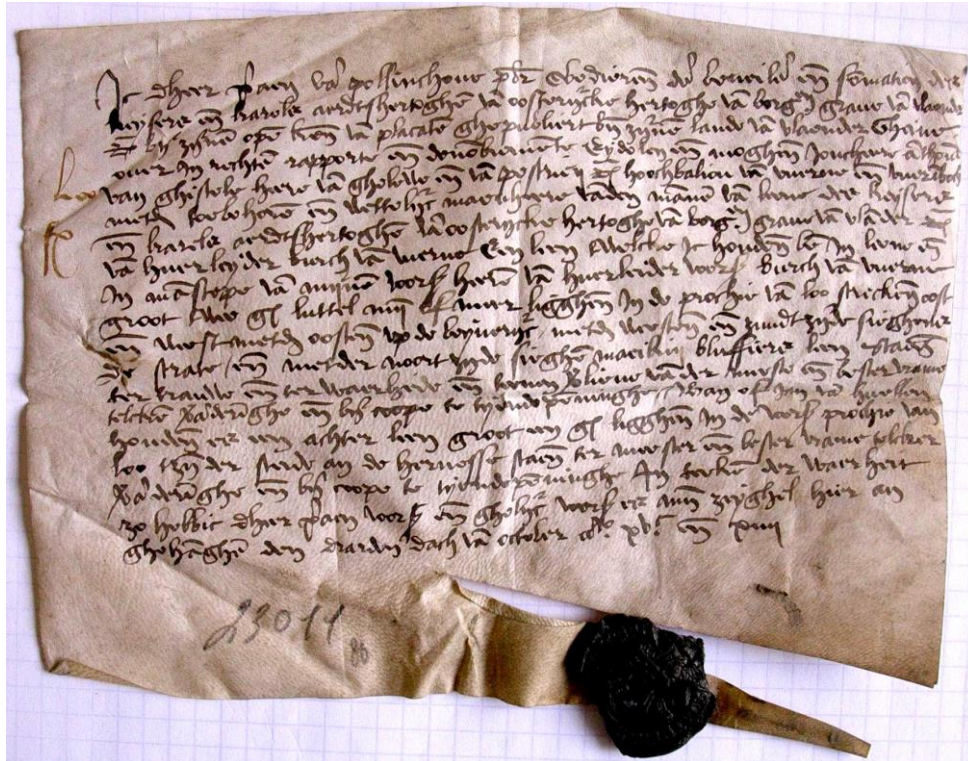

ARA, Denombrementen leenhof Burg van Veurne, nr. 577

(denombrement ingediend door priester Christiaan van Pollinchove
voor een grondleen in Lo, 3 oktober 1514)